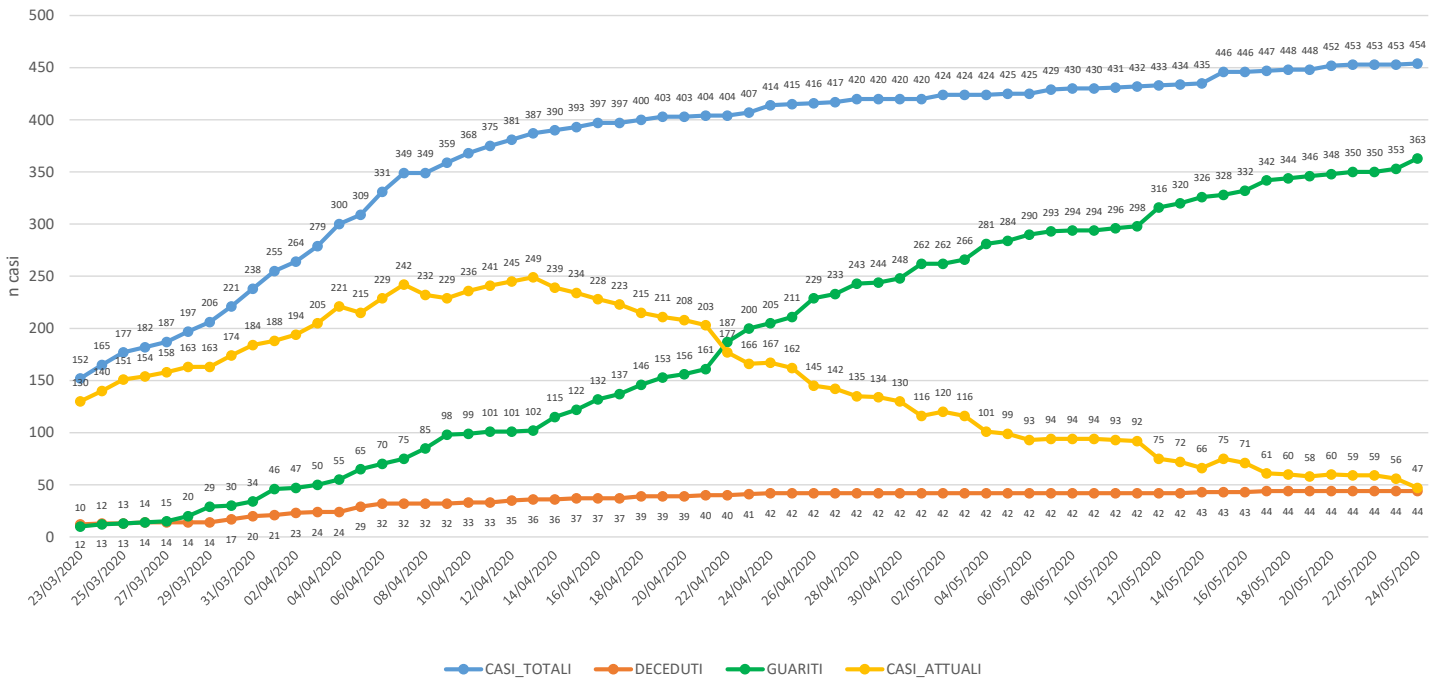

Curva Epidemica COVID-19 - Asl Caserta

COMUNE	CASI POSITIVI	DI CUI GUARITI	DI CUI DECEDUTI	POSITIVI ATTUALI
ALIFE	1	1		0
ALVIGNANO	1	1		0
ARIENZO	2	1	1	0
AVERSA	30	25	4	1
BELLONA	9	8	1	0
CAIANELLO	2	2		0
CAIAZZO	4	4		0
CALVI RISORTA	1	1		0
CANCELLO ED ARNONE	1	1		0
CAPODRISE	5	5		0
CAPUA	7	5		2
CARINARO	7	6		1
CARINOLA	2	1	1	0
CASAGIOVE	7	4		3
CASAL DI PRINCIPE	7	5	2	0
CASALUCE	3	3		0
CASAPULLA	9	8		1
CASERTA	28	24	1	3
CASTEL MORRONE	2	1	1	0
CASTEL VOLTURNO	14	11	1	2
CELLOLE	1	0		1
CESA	7	7		0
CURTI	3	3		0
DRAGONI	3	2		1
FALCIANO DEL MASSICO	2	2		0
FORMICOLA	1	1		0
FRANCOLISE	8	8		0
FRIGNANO	2	2		0
GRAZZANISE	5	4	1	0
GRICIGNANO D'AVERSA	10	9		1
LETINO	18	2		16
LUSCIANO	6	5		1
MACERATA CAMPANIA	2	2		0
MADDALONI	17	14	2	1
MARCIANISE	26	20	6	0
MARZANO APPIO	3	3		0

	24/05	23/05	DIFF GIORNO PRECEDENTE
CASI POSITIVI	454	453	+1
DECEDUTI	44	44	+0
GUARITI	363	353	+10
POSITIVI ATTUALI	47	56	-9
IN QUARANTENA	899	920	-21
IN AUTOISOLAMENTO	3586	3610	-24
TAMPONI PROCESSATI	22297	21441	+856