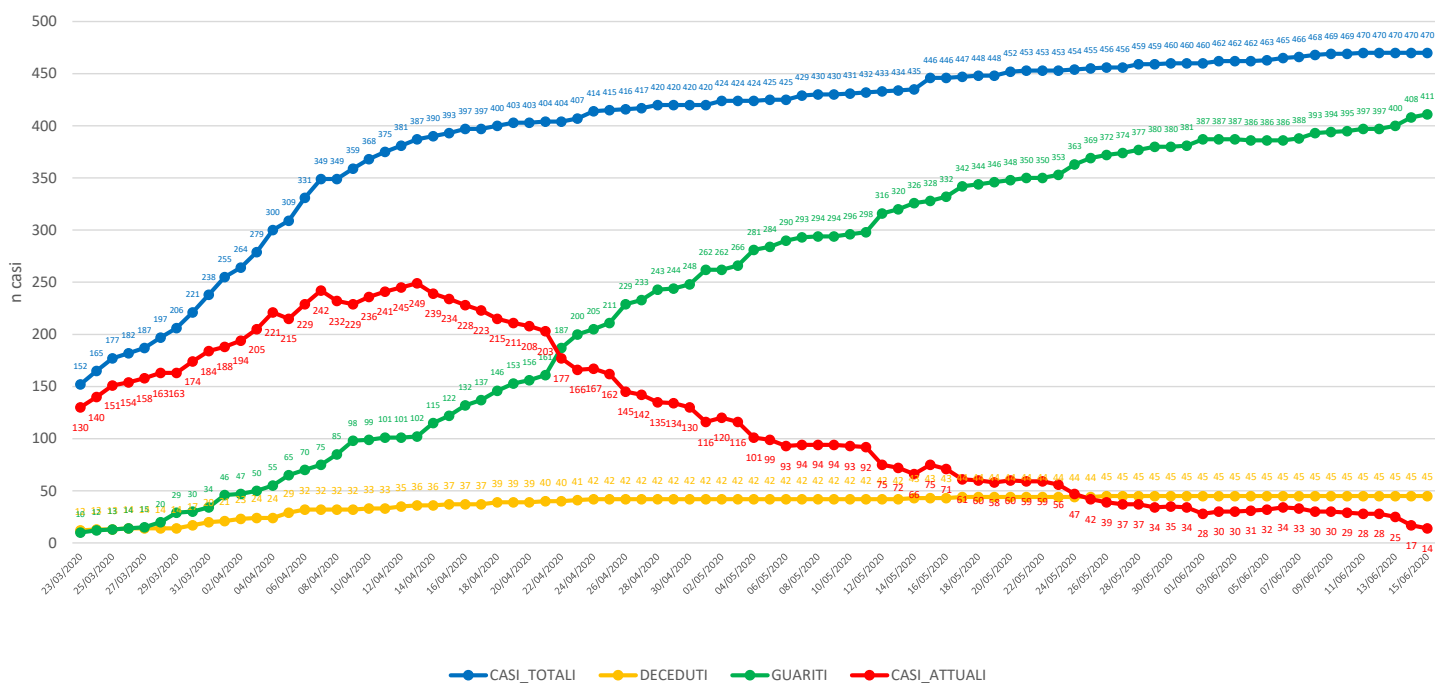

Curva Epidemica COVID-19 - Asl Caserta

COMUNE	CASI POSITIVI	DI CUI GUARITI	DI CUI DECEDUTI	POSITIVI ATTUALI
ALIFE	1	1		0
ALVIGNANO	1	1		0
ARIENZO	2	1	1	0
AVERSA	30	26	4	0
BELLONA	9	8	1	0
CAIANELLO	2	2		0
CAIAZZO	4	4		0
CALVI RISORTA	1	1		0
CANCELLO ED ARNONE	1	1		0
CAPODRISE	5	5		0
CAPRIATI AL VOLTURNO	2	1		1
CAPUA	7	7		0
CARINARO	7	7		0
CARINOLA	2	1	1	0
CASAGIOVE	8	7		1
CASAL DI PRINCIPE	7	5	2	0
CASALUCE	3	3		0
CASAPULLA	9	9		0
CASERTA	31	28	1	2
CASTEL MORRONE	2	1	1	0
CASTEL VOLTURNO	14	13	1	0
CELLOLE	2	0	1	1
CESA	7	7		0
CURTI	3	3		0
DRAGONI	3	2		1
FALCIANO DEL MASSICO	2	2		0
FORMICOLA	1	1		0
FRANCOLISE	9	9		0
FRIGNANO	2	2		0
GIOIA SANNITICA	1	1		0
GRAZZANISE	5	4	1	0
GRICIGNANO D'AVERSA	10	10		0
LETINO	20	20		0
LUSCIANO	6	5		1
MACERATA CAMPANIA	2	2		0
MADDALONI	18	15	2	1

	15/06	14/06	DIFF GIORNO PRECEDENTE
CASI POSITIVI	470	470	+0
DECEDUTI	45	45	+0
GUARITI	411	408	+3
POSITIVI ATTUALI	14	17	-3
IN QUARANTENA	378	385	-7
IN AUTOISOLAMENTO	3163	3163	+0
TAMPONI PROCESSATI	29482	29207	+275